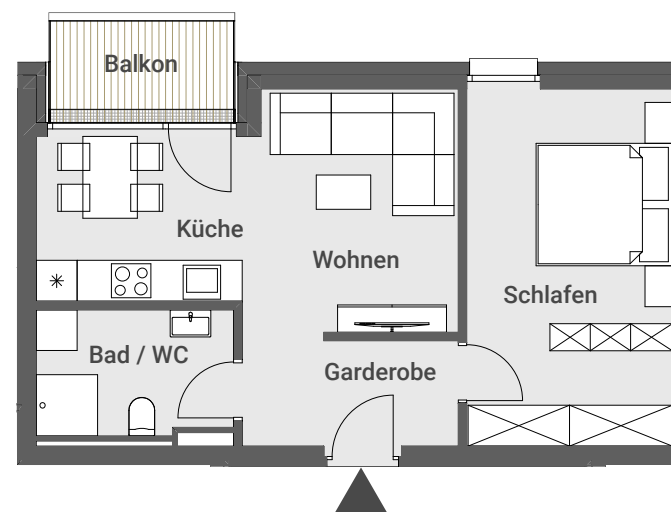

WOHNUNG-TOP W5

2-Zimmer-Wohnung

Küche / Wohnen	18,59 m ²
Schlafen	15,87 m ²
Garderobe	4,92 m ²
Bad / WC	5,27 m ²
Gesamt	44,65 m²
Balkon	3,51 m ²

1. Obergeschoss